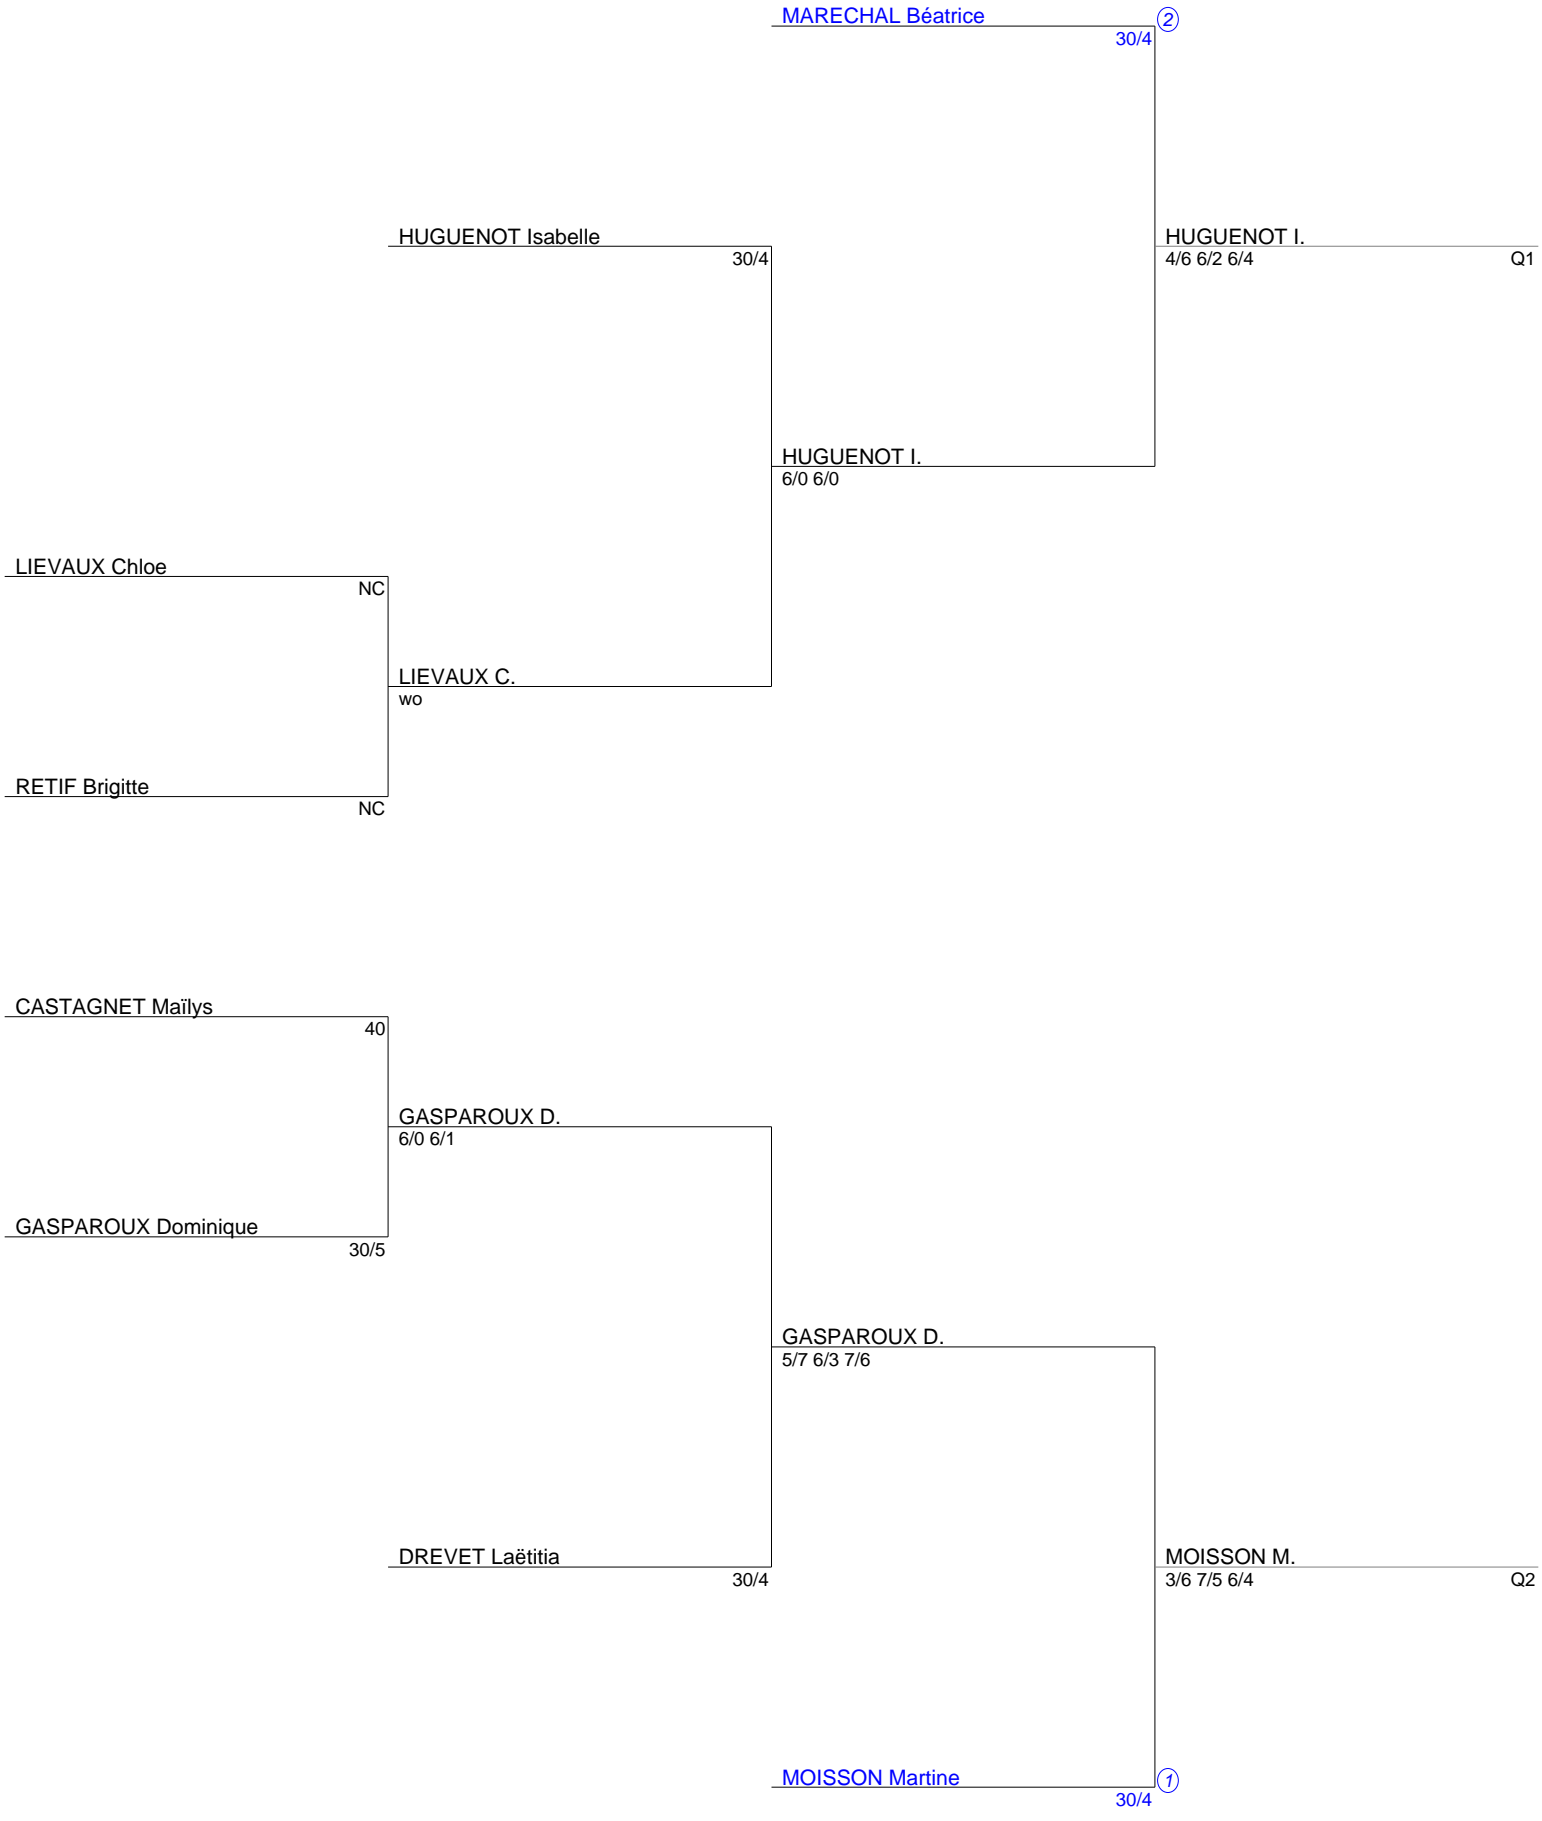

Tournoi open SAINT GERMAIN DU BOIS T.C.
Simple Dames Senior
Tableau 1 (Tableau 1)

FÉDÉRATION FRANÇAISE DE TENNIS

Tournoi open SAINT GERMAIN DU BOIS T.C.
Simple Dames Senior
Tableau 2 (Tableau 1)

FÉDÉRATION FRANÇAISE DE TENNIS